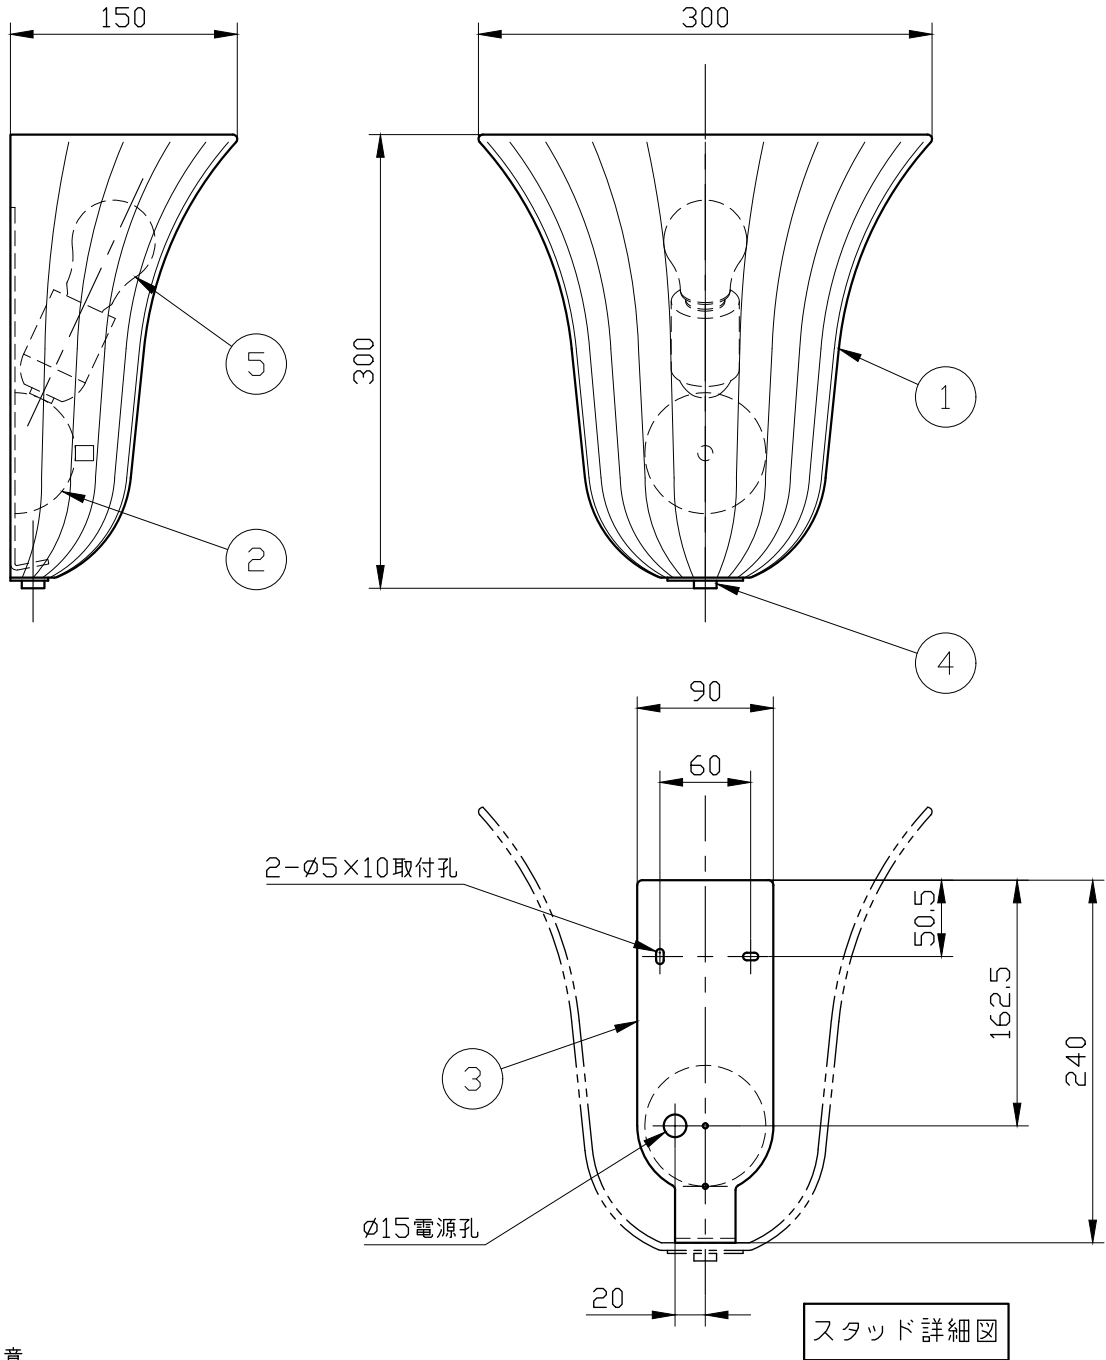

※製作上の都合により仕様を変更することがあります。

**警告 注意**

- 火災のおそれ有り  
 ○可燃物をかぶせたり近づけての使用禁止。  
 ○指定以外のランプ使用禁止。
- やけどのおそれ有り  
 ○点灯中は、セードにさわらないで下さい。  
 ※一般の方の工事は、法律で禁止されています。

※取付部の下地補強を必ず行ってください。  
 ※消灯直後のランプは高温になっています。  
 しばらく時間をおいてから、ランプを交換してください。  
 ランプは素手で交換しないでください。

10					
9					
8					
7					
6					
5	ランプ			1	E26
4	セード固定ネジ			1	
3	スタッド	metal		1	white
2	ボディ	metal		1	white
1	セード	murano glass		1	opaque ivory-transparent ivory
記号	部品名	部品番号	材質	数量	仕上

特記	MAX60w	件名	
ランプ	白熱球 (E26) 60Wx1	品名	9001 A0(ブラケット)
器具重量	約 3kg	品番	
※LED電球 (別売) 交換可			